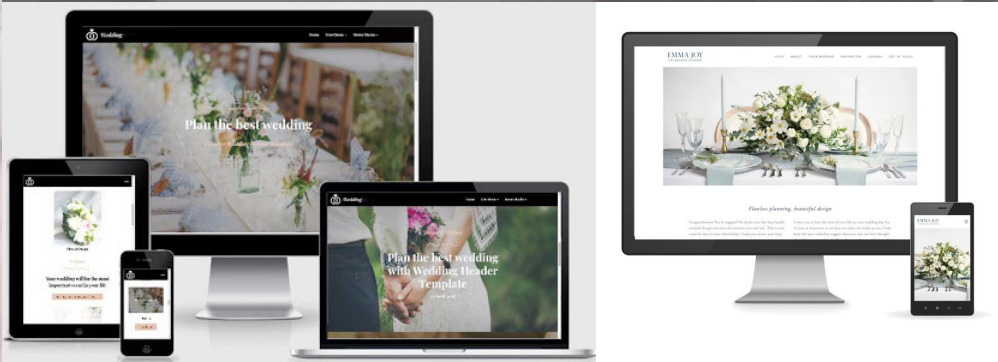

PHOTOS CALL PERSONALISEE WEEDING

ROLLUP
 /ACCEUIL MARIÉ EN SALLE DE RECEPTION AVEC OU SANS
 PHOTOS STUDIOS
 /PHOTOCAL NOM MANUSCRIT DES MARIÉS ET/OU PHOTOS
 MARIÉS AVEC MONTAGE

WWW.SMARTGROUPEFRANCE.COM BY AMAR SMAINE

VOTRE SITE INTERNET WEEDING
MODERNE - DESIGN - TENDANCE - ORIGINAL
PRATIQUE PUISQU'IL CENTRALISE TOUTES
LES INFORMATIONS DE VOTRE WEEDING

ECONOMIES SUR LES FAIRES PART
ÉCHANGÉS PAR UNE DIGITALISATION
EXPRESS, DIRECT ET CONFORTABLE
POUR LES MARIÉS ET LES INVITÉS AVANT
ET DURANT LE JOUR J